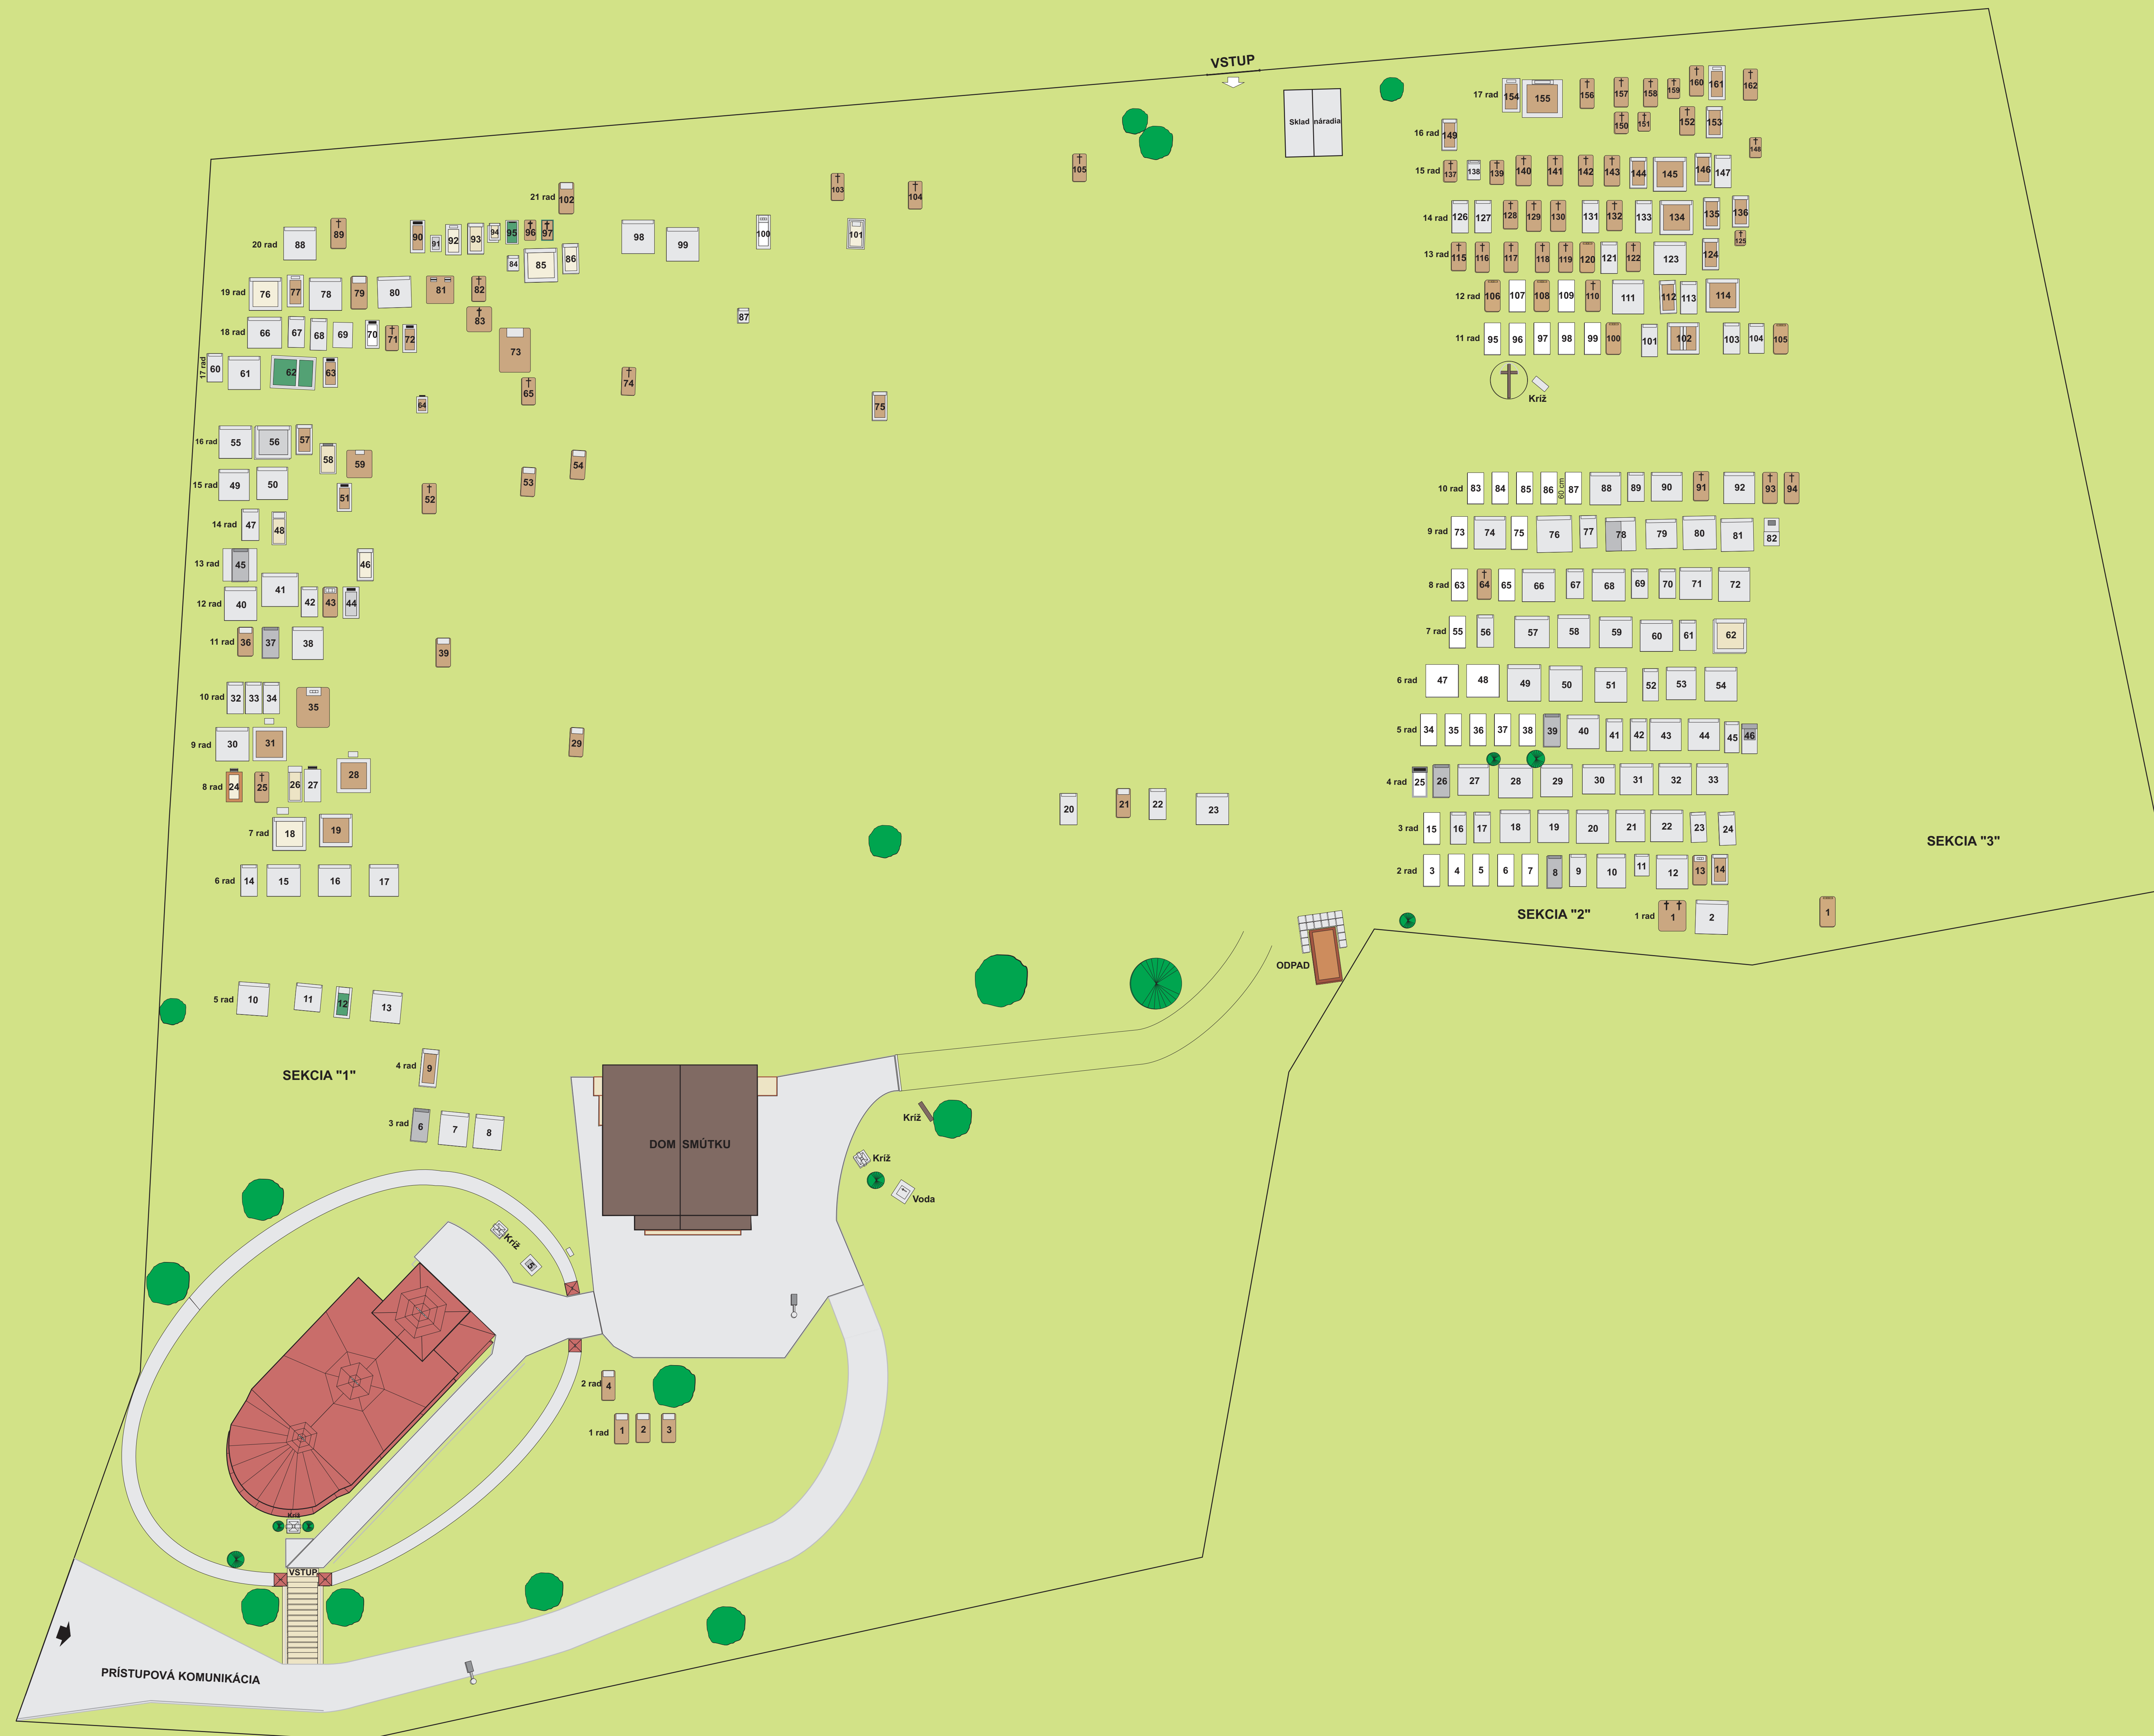

CINTORÍN V OBCI CIGELKA

SITUAČNÝ PLÁN HROBOVÝCH MIEST

LEGENDA:

- Dvojhrob
- Dvojhrob s obrubou
- Dvojhrob, hrobka nad sebou
- Jednohrob
- Jednohrob s obrubou
- Jednohrob s náhrobným kameňom
- Hrob označený križom, drevo, kov, betón
- Voľné hrobové miesta
- Detský hrob
- Detský hrob označený križom
- Okrasné stromy

STAV K 03.05.2018

Investor: Obec Cigelka	Miesto: Cigelka	Vypracoval: Milan GROŠKO
Pasportizácia hrobov a návrh voľných hrobových miest na miestnom cintoríne v obci CIGELKA		Formát: A 0
		Dátum: apríl 2012
		Stupeň: pasport
		Mierka: 1 : 200
Príloha: Zakreslenie polohy hrobových miest		